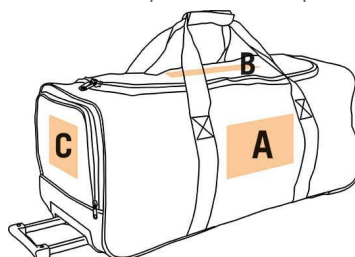

ki.mood

KI0812

Bolsa / Trolley

Amplia abertura en la parte delantera para facilitar el acceso.

Compartimento para calzado en el lateral, para evitar ensuciar el interior de la bolsa.

Refuerzos que aportan una mayor firmeza.

Bolsa/ Trolley deporte grande con ruedas en poliéster 600D. Amplia abertura superior. Compartimento lateral porta zapatos. Correas reforzadas alrededor del cuerpo de la bolsa.

Tallas

One Size

Capacit 

66 l

Dimensiones

71 cm x 31 cm x 30 cm

Todos los derechos reservados  

Informaci n adicional

Log stica

Codigo de aduanas

42029298

Pa s de origen

China

Zona de decoraci n

A: 15x15 cm | B: 20x40 cm | C: 15x10 cm

Colores

Black

Navy

Red

Royal Blue