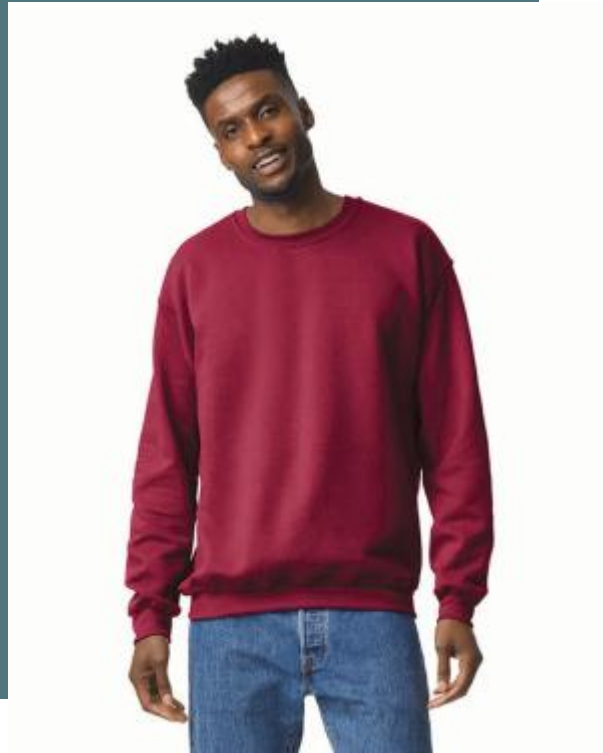

GILDAN®

GI18000

Sudadera Heavy Blend™ cuello redondo

Hilo Air Jet: superficie suave y antibolitas.

Mezcla de algodón y poliéster: comodidad y resistencia.

Etiqueta extraíble, fácil de volver a etiquetar.

50% algodón /50% poliéster. Felpa interior perchada preencogida. Hilo "Air Jet" para una superficie más suave y antibolitas. Acabados de doble respunte. Canalé 1x1 con elastán. Corte clásico.

Tallas

S - M - L - XL - XXL - 3XL - 4XL - 5XL

Gramaje

257 -
271 g/m²

Certificados