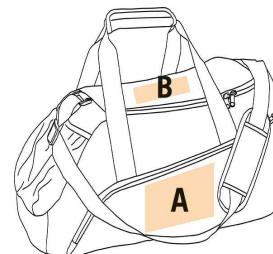

Zona de decoraci n

A: 20x10 cm | B: 20x8 cm