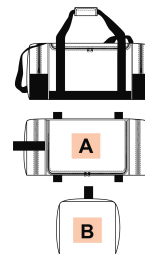

PROACT.[®]

PA531

Bolsa de deporte - 85 litros

Tamaño grande, 85 litros.

Correa de hombro reforzada y desmontable.

Portaetiquetas transparente para facilitar la identificación.

Bolsa de deporte/para equipaciones en poliéster 600D. Dos bolsillos en los laterales y un compartimento para guardar zapatos, correa de hombro acolchada y extraíble. Portaetiquetas transparente para una mejor identificación. Modelo grande: 85 litros.

Tallas

One Size

Capacit 

85 l

Dimensiones

68 cm x 31 cm x 34 cm

Todos los derechos reservados  

1	ONE SIZE
Colores	38,16 �

Informaci n adicional

Log�stica	Codigo de aduanas	Pais de origen	Zona de decoraci�n
 20	42029291	China	A: 20x10 cm B: 20x10 cm

Colores

Black

Navy /
Black

Red / Black

Royal Blue
/ Black