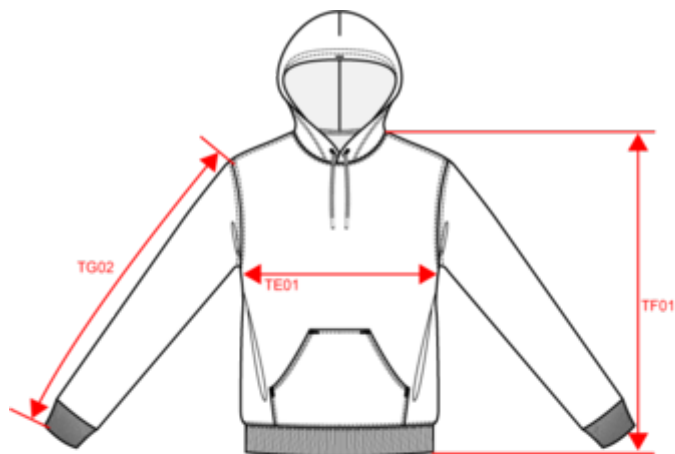

KARIBAN

K473

Sudadera con capucha de mujer

- Look deportivo y casual.
- La felpa perchada aporta un confort óptimo.
- Funcional con bolsillo tipo canguro.

80 % algodón / 20 % poliéster. Felpa perchada. Mangas montadas. Capucha forrada con cordón de ajuste a tono. Bolsillos tipo canguro. Acabados en canalé en puños y bajo de la prenda.

61102099

También existe en versión

K476

K477

KARIBAN

K473

Sudadera con capucha de mujer

Dimensiones

Measurements in cm	XS	S	M	L	XL	XXL
TE01 - 1/2 chest width at 1.5cm below armhole	45.00	48.00	51.00	54.00	57.00	60.00
TF01 - Total height from HSP	62.00	64.00	66.00	68.00	70.00	72.00
TG02 - Long sleeve length	59.00	60.00	61.00	62.00	63.00	64.00